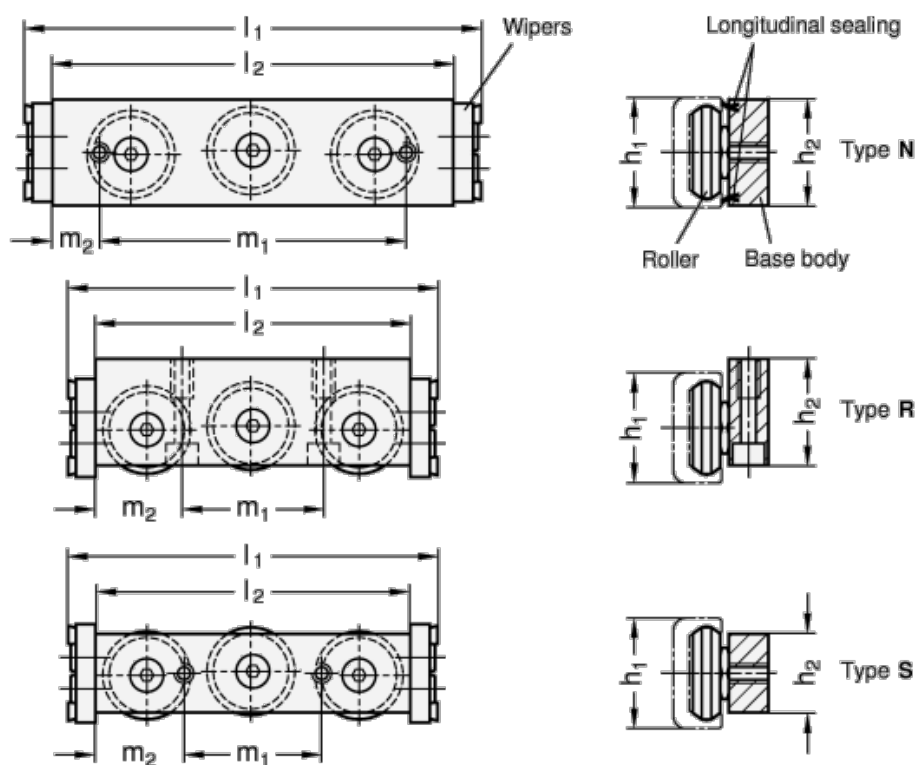

Varenummer: 20242443NU
 Beskrivelse: E+G kompakt rullevogn GN 2424-43-N-U

Mål

A/F = 15	h2 = 25	Vægt i (g) = 415
b1 = 21	h3 =	
b2 = 37.5	L1 = 148	
b3 = 15	L2 = 134	
d1 = 35	m1 = 114	
d2 = M8	m2 = 10	
d3 =	s =	
h1 = 43	t =	